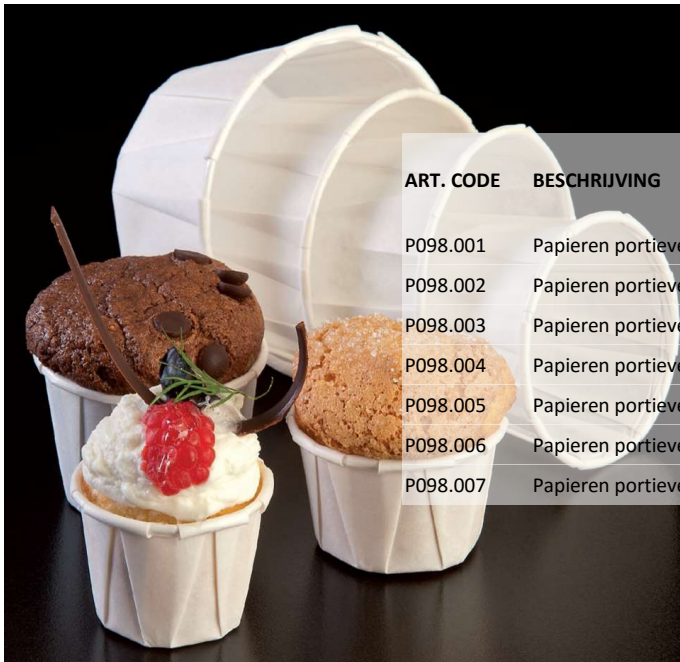

Schuimbekers

ART. CODE	BESCHRIJVING	Afmeting	Kwal.	Verp. Inh.	Ds
P105.001	Schuimbeker 120ml	120ml	Wit	Pak 50	20
P105.002	Schuimbeker 180ml	180ml	Wit	Pak 25	40
P105.003	Schuimbeker 240ml	240ml	Wit	Pak 25	40
P105.004	Schuimbeker 360ml	360ml	Wit	Pak 25	40
P105.005	Schuimbeker 480ml	480ml	Wit	Pak 25	40
P105.006	Schuimbeker 600ml	600ml	Wit	Pak 25	20
P105.007	Schuimbeker 960ml	960ml	Wit	Pak 25	20
P105.020	Deksel Geventileerd Schuimbeker P105.001	120ml	Wit	Pak 100	10
P105.021	Deksel Geventileerd Schuimbeker P105.002	180ml	Wit	Pak 100	10
P105.022	Deksel Geventileerd Schuimbeker P105.003	240ml	Wit	Pak 100	10
P105.023	Deksel Lift 'n Lock Schuimbeker P105.004	360ml	Wit	Pak 100	10
P105.024	Deksel Lift 'n Lock Schuimbeker P105.005; P105.006	480ml; 600ml	Wit	Pak 100	10
P105.025	Deksel Geventileerd Schuimbeker P105.007	960ml	Wit	Pak 100	5

Portieverpakkingen

Schuimschalen

ART. CODE	BESCHRIJVING	Afmeting	Kwal	Verp.	Inh.	Ds.
P105.010	Schuimschaal Wit 240ml	240ml	Wit	Pak	50	20
P105.011	Schuimschaal Wit 300ml	300ml	Wit	Pak	50	20
P105.012	Schuimschaal Wit 360ml	360ml	Wit	Pak	50	20
P105.013	Schuimpot Wit 240ml	240ml	Wit	Pak	50	20
P105.014	Schuimpot Wit 480ml	480ml	Wit	Pak	25	20
P105.026	Platte Deksel Schuimbeker P105.010; P105.011; P105.013	240ml; 300ml		Pak	100	10
P105.027	Platte Deksel Schuimbeker P105.012; P105.014; P105.007	360ml; 960ml		Pak	100	5