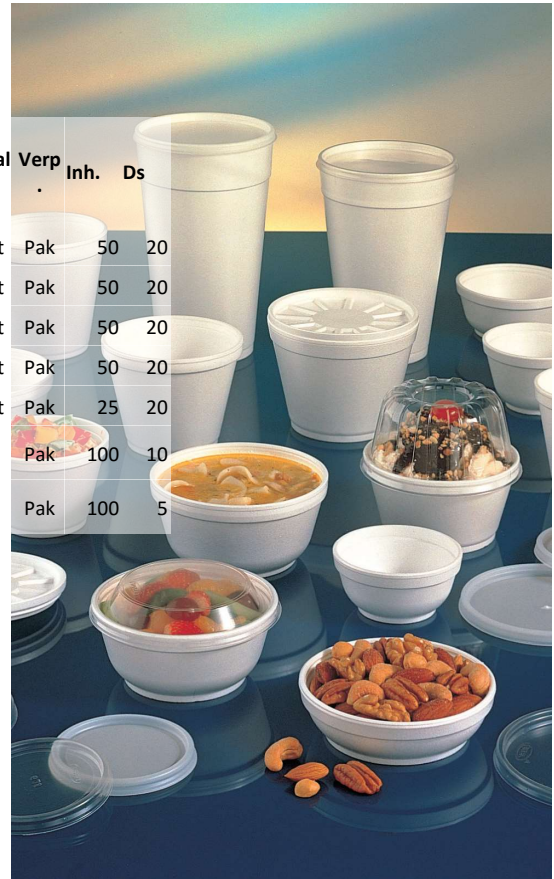

Portieverpakkingen

Schuimschalen

ART. CODE	BESCHRIJVING	Afmeting	Kwal	Verp.	Inh.	Ds.
P105.010	Schuimschaal Wit 240ml	240ml	Wit	Pak	50	20
P105.011	Schuimschaal Wit 300ml	300ml	Wit	Pak	50	20
P105.012	Schuimschaal Wit 360ml	360ml	Wit	Pak	50	20
P105.013	Schuimpot Wit 240ml	240ml	Wit	Pak	50	20
P105.014	Schuimpot Wit 480ml	480ml	Wit	Pak	25	20
P105.026	Platte Deksel Schuimbeker P105.010; P105.011; P105.013	240ml; 300ml		Pak	100	10
P105.027	Platte Deksel Schuimbeker P105.012; P105.014; P105.007	360ml; 960ml		Pak	100	5

ART. CODE	BESCHRIJVING	Afm.	Kwal.	Verp.	Inh.	Ds.
P098.001	Papieren portieverpakking PE gecoat 22ml	22ml	Pe-coated	Pak	250	20
P098.002	Papieren portieverpakking PE gecoat 30ml	30ml	Pe-coated	Pak	250	20
P098.003	Papieren portieverpakking PE gecoat 37ml	37ml	Pe-coated	Pak	250	20
P098.004	Papieren portieverpakking PE gecoat 60ml	60ml	Pe-coated	Pak	250	20
P098.005	Papieren portieverpakking PE gecoat 100ml	100ml	Pe-coated	Pak	250	20
P098.006	Papieren portieverpakking PE gecoat 120ml	120ml	Pe-coated	Pak	250	20
P098.007	Papieren portieverpakking PE gecoat 165ml	165ml	Pe-coated	Pak	250	20

Papier Portieverpakkingen