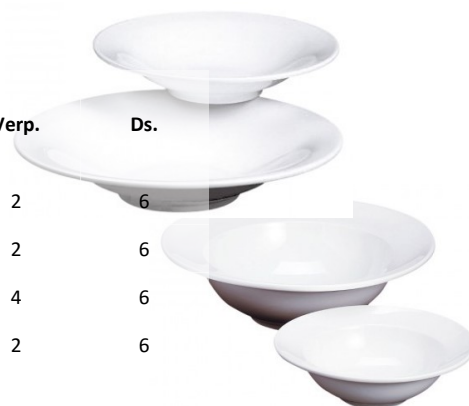

Ronde en Ovale borden

ART. CODE	BESCHRIJVING	Afmeting	Eenh.	Verp.	Ds.
E001.012	Rond Porseleinen bord ø19 wit	ø19 cm	pak	6	12
E001.013	Rond Porseleinen bord ø23 wit	ø23 cm	pak	6	6
E001.014	Rond Porseleinen bord ø24 wit	ø24 cm	pak	6	8
E001.015	Rond Porseleinen bord ø27 wit	ø27 cm	pak	12	2
E001.016	Ovaal Porseleinen bord 26 wit	26 cm lang	pak	12	1
E001.017	Ovaal Porseleinen bord 30,5 wit	30,5 cm lang	pak	12	1
E001.018	Ovaal Porseleinen bord 35,5 wit	35,5 cm lang	pak	12	1
E001.019	Ovaal Porseleinen bord 40 wit	40 cm lang	pak	12	1

Lang Ovale borden

ART. CODE	BESCHRIJVING	Afmeting	Eenh.	Verp.	Ds.
E001.020	Eye Porseleinen bord 26x13x3,7 wit	26,2 x 13 x 3,7 cm	pak	6	6
E001.021	Eye Porseleinen bord 33x17x4,7 wit	33,5 x 16,8 x 4,7 cm	pak	6	4
E001.022	Eye Porseleinen bord 41x21x6,3 wit	41,2 x 21 6,3 cm	pak	2	6

Deze artikelen zijn enkel op bestelling verkrijgbaar, minimal afname 1 pak

Diepe borden

ART. CODE	BESCHRIJVING	Afmeting	Eenh.	Verp.	Ds.
E001.026	Diep Porseleinen bord ø28 wit	ø28 cm	pak	2	6
E001.027	Diep Porseleinen bord ø33 wit	ø33 cm	pak	2	6
E001.028	Pasta Porseleinen bord Klein 21,5 ø x 8 h cm Wit	21,5 ø x 8 h cm	pak	4	6
E001.029	Pasta Porseleinen bord Klein 21,5 ø x 8 h cm Zwart	21,5 ø x 8 h cm	pak	2	6

Salade en Pasta borden

ART. CODE	BESCHRIJVING	Afmeting	Eenh.	Verp.	Ds.
E001.033	Ovaal Pors. Salade/Pasta bord 300ml Wit	15 ø x 7,4 h cm	pak	6	8
E001.034	Ovaal Pors. Salade/Pasta bord 700ml Wit	21,3 ø x 10,3 h cm	pak	2	6
E001.035	Ovaal Pors. Salade/Pasta bord 1100ml Wit	25,5 ø x 11,5 h cm	pak	2	4
E001.036	Ovaal Pors. Salade/Pasta bord 2400ml Wit	34 ø x 15,3 h cm	pak	1	6