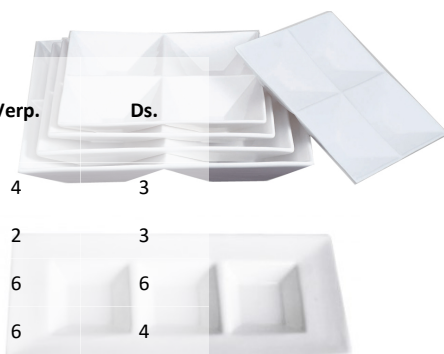

Lang Ovale borden

ART. CODE	BESCHRIJVING	Afmeting	Eenh.	Verp.	Ds.
E001.020	Eye Porseleinen bord 26x13x3,7 wit	26,2 x 13 x 3,7 cm	pak	6	6
E001.021	Eye Porseleinen bord 33x17x4,7 wit	33,5 x 16,8 x 4,7 cm	pak	6	4
E001.022	Eye Porseleinen bord 41x21x6,3 wit	41,2 x 21 6,3 cm	pak	2	6

Deze artikelen zijn enkel op bestelling verkrijgbaar, minimal afname 1 pak

Diepe borden

ART. CODE	BESCHRIJVING	Afmeting	Eenh.	Verp.	Ds.
E001.026	Diep Porseleinen bord ø28 wit	ø28 cm	pak	2	6
E001.027	Diep Porseleinen bord ø33 wit	ø33 cm	pak	2	6
E001.028	Pasta Porseleinen bord Klein 21,5 ø x 8 h cm Wit	21,5 ø x 8 h cm	pak	4	6
E001.029	Pasta Porseleinen bord Klein 21,5 ø x 8 h cm Zwart	21,5 ø x 8 h cm	pak	2	6

Salade en Pasta borden

ART. CODE	BESCHRIJVING	Afmeting	Eenh.	Verp.	Ds.
E001.033	Ovaal Pors. Salade/Pasta bord 300ml Wit	15 ø x 7,4 h cm	pak	6	8
E001.034	Ovaal Pors. Salade/Pasta bord 700ml Wit	21,3 ø x 10,3 h cm	pak	2	6
E001.035	Ovaal Pors. Salade/Pasta bord 1100ml Wit	25,5 ø x 11,5 h cm	pak	2	4
E001.036	Ovaal Pors. Salade/Pasta bord 2400ml Wit	34 ø x 15,3 h cm	pak	1	6

Tapas borden

ART. CODE	BESCHRIJVING	Afmeting	Eenh.	Verp.	Ds.
E001.037	Tapas Porseleinen bord 4 vakken Klein	24 x 24 cm	pak	4	3
E001.038	Tapas Porseleinen bord 4 vakken Groot	29 x 29 cm	pak	2	3
E001.039	Tapas Porseleinen Bord 3 vakken Klein	26 cm	pak	6	6
E001.040	Tapas Porseleinen Bord 3 vakken Groot	31 cm	pak	6	4