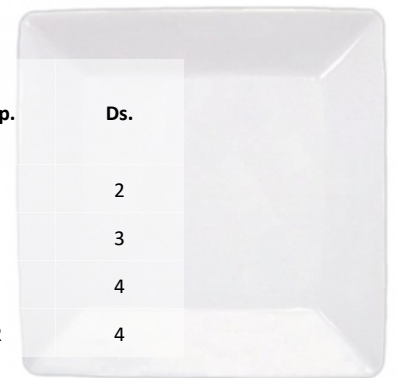

Porseleinen Servies

Deze artikelen zijn enkel op bestelling verkrijgbaar, minimal afname 1 pak

Rechthoekige borden

ART. CODE	BESCHRIJVING	Afmeting	Eenh.	Verp.	Ds.
E001.001	Rechthoekig Porseleinen bord 27x23,5 wit	27 x 23,5 cm	pak	2	6
E001.002	Rechthoekig Porseleinen bord 32x28,5 wit	32 x 28,5 cm	pak	2	3
E001.003	Rechthoekig Porseleinen bord 36,2x17,8 wit	36,2 x 17,8 cm	pak	2	6
E001.004	Rechthoekig Porseleinen bord 40,6x23 wit	40,6 x 23 cm	pak	2	3
E001.005	Rechthoekig Porseleinen bord 45x28 wit	45 x 28 cm	pak	2	3
E001.006	Rechthoekig Porseleinen bord 33x22x1,8 wit	33 x 22,5 x 1,8 cm	pak	2	6
E001.007	Rechthoekig Porseleinen bord 40x28x2,1 wit	40 x 28 x 2,1 cm	pak	2	3

Vierkante borden

ART. CODE	BESCHRIJVING	Afmeting	Eenh.	Verp.	Ds.
E001.008	Vierkant Porseleinen bord 30x30 wit	30 x 30 cm	pak	3	2
E001.009	Vierkant Porseleinen bord 25x25 wit	25 x 25 cm	pak	4	3
E001.010	Vierkant Porseleinen bord 20x20 wit	20 x 20 cm	pak	6	4
E001.011	Vierkant Porseleinen bord 15x15 wit	15 x 15 cm	pak	12	4

Ronde en Ovale borden

ART. CODE	BESCHRIJVING	Afmeting	Eenh.	Verp.	Ds.
E001.012	Rond Porseleinen bord ø19 wit	ø19 cm	pak	6	12
E001.013	Rond Porseleinen bord ø23 wit	ø23 cm	pak	6	6
E001.014	Rond Porseleinen bord ø24 wit	ø24 cm	pak	6	8
E001.015	Rond Porseleinen bord ø27 wit	ø27 cm	pak	12	2
E001.016	Ovaal Porseleinen bord 26 wit	26 cm lang	pak	12	1
E001.017	Ovaal Porseleinen bord 30,5 wit	30,5 cm lang	pak	12	1
E001.018	Ovaal Porseleinen bord 35,5 wit	35,5 cm lang	pak	12	1
E001.019	Ovaal Porseleinen bord 40 wit	40 cm lang	pak	12	1

Lang Ovale borden

ART. CODE	BESCHRIJVING	Afmeting	Eenh.	Verp.	Ds.
E001.020	Eye Porseleinen bord 26x13x3,7 wit	26,2 x 13 x 3,7 cm	pak	6	6
E001.021	Eye Porseleinen bord 33x17x4,7 wit	33,5 x 16,8 x 4,7 cm	pak	6	4
E001.022	Eye Porseleinen bord 41x21x6,3 wit	41,2 x 21 6,3 cm	pak	2	6