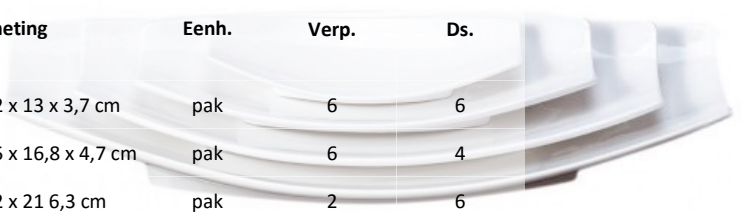

Porseleinen Servies

Deze artikelen zijn enkel op bestelling verkrijgbaar, minimal afname 1 pak

Rechthoekige borden

ART. CODE	BESCHRIJVING	Afmeting	Eenh.	Verp.	Ds.
E001.001	Rechthoekig Porseleinen bord 27x23,5 wit	27 x 23,5 cm	pak	2	6
E001.002	Rechthoekig Porseleinen bord 32x28,5 wit	32 x 28,5 cm	pak	2	3
E001.003	Rechthoekig Porseleinen bord 36,2x17,8 wit	36,2 x 17,8 cm	pak	2	6
E001.004	Rechthoekig Porseleinen bord 40,6x23 wit	40,6 x 23 cm	pak	2	3
E001.005	Rechthoekig Porseleinen bord 45x28 wit	45 x 28 cm	pak	2	3
E001.006	Rechthoekig Porseleinen bord 33x22x1,8 wit	33 x 22,5 x 1,8 cm	pak	2	6
E001.007	Rechthoekig Porseleinen bord 40x28x2,1 wit	40 x 28 x 2,1 cm	pak	2	3

Vierkante borden

ART. CODE	BESCHRIJVING	Afmeting	Eenh.	Verp.	Ds.
E001.008	Vierkant Porseleinen bord 30x30 wit	30 x 30 cm	pak	3	2
E001.009	Vierkant Porseleinen bord 25x25 wit	25 x 25 cm	pak	4	3
E001.010	Vierkant Porseleinen bord 20x20 wit	20 x 20 cm	pak	6	4
E001.011	Vierkant Porseleinen bord 15x15 wit	15 x 15 cm	pak	12	4

Ronde en Ovale borden

ART. CODE	BESCHRIJVING	Afmeting	Eenh.	Verp.	Ds.
E001.012	Rond Porseleinen bord ø19 wit	ø19 cm	pak	6	12
E001.013	Rond Porseleinen bord ø23 wit	ø23 cm	pak	6	6
E001.014	Rond Porseleinen bord ø24 wit	ø24 cm	pak	6	8
E001.015	Rond Porseleinen bord ø27 wit	ø27 cm	pak	12	2
E001.016	Ovaal Porseleinen bord 26 wit	26 cm lang	pak	12	1
E001.017	Ovaal Porseleinen bord 30,5 wit	30,5 cm lang	pak	12	1
E001.018	Ovaal Porseleinen bord 35,5 wit	35,5 cm lang	pak	12	1
E001.019	Ovaal Porseleinen bord 40 wit	40 cm lang	pak	12	1

Lang Ovale borden

ART. CODE	BESCHRIJVING	Afmeting	Eenh.	Verp.	Ds.
E001.020	Eye Porseleinen bord 26x13x3,7 wit	26,2 x 13 x 3,7 cm	pak	6	6
E001.021	Eye Porseleinen bord 33x17x4,7 wit	33,5 x 16,8 x 4,7 cm	pak	6	4
E001.022	Eye Porseleinen bord 41x21x6,3 wit	41,2 x 21 6,3 cm	pak	2	6