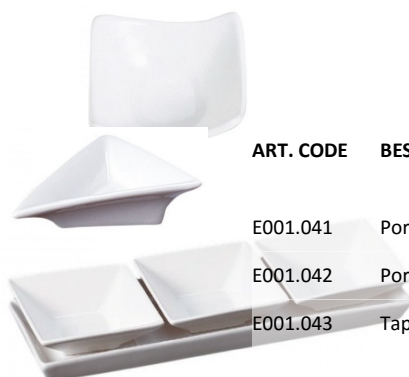

Lang Ovale borden

ART. CODE	BESCHRIJVING	Afmeting	Eenh.	Verp.	Ds.
E001.020	Eye Porseleinen bord 26x13x3,7 wit	26,2 x 13 x 3,7 cm	pak	6	6
E001.021	Eye Porseleinen bord 33x17x4,7 wit	33,5 x 16,8 x 4,7 cm	pak	6	4
E001.022	Eye Porseleinen bord 41x21x6,3 wit	41,2 x 21 6,3 cm	pak	2	6

Deze artikelen zijn enkel op bestelling verkrijgbaar, minimal afname 1 pak

Diepe borden

ART. CODE	BESCHRIJVING	Afmeting	Eenh.	Verp.	Ds.
E001.026	Diep Porseleinen bord ø28 wit	ø28 cm	pak	2	6
E001.027	Diep Porseleinen bord ø33 wit	ø33 cm	pak	2	6
E001.028	Pasta Porseleinen bord Klein 21,5 ø x 8 h cm Wit	21,5 ø x 8 h cm	pak	4	6
E001.029	Pasta Porseleinen bord Klein 21,5 ø x 8 h cm Zwart	21,5 ø x 8 h cm	pak	2	6

Salade en Pasta borden

ART. CODE	BESCHRIJVING	Afmeting	Eenh.	Verp.	Ds.
E001.033	Ovaal Pors. Salade/Pasta bord 300ml Wit	15 ø x 7,4 h cm	pak	6	8
E001.034	Ovaal Pors. Salade/Pasta bord 700ml Wit	21,3 ø x 10,3 h cm	pak	2	6
E001.035	Ovaal Pors. Salade/Pasta bord 1100ml Wit	25,5 ø x 11,5 h cm	pak	2	4
E001.036	Ovaal Pors. Salade/Pasta bord 2400ml Wit	34 ø x 15,3 h cm	pak	1	6

ART. CODE	BESCHRIJVING	Afmeting	Eenh.	Verp.	Ds.
E001.041	Porseleinen Schaaltje Gegolfd	7,6 x 7,6 x 3,4 cm	pak	12	18
E001.042	Porseleinen Schaaltje Driehoek	7,5 x 7,5 x 2,4 cm	pak	12	12
E001.043	Tapas Set 3 Schaaltjes	34,3 cm	pak	1	18