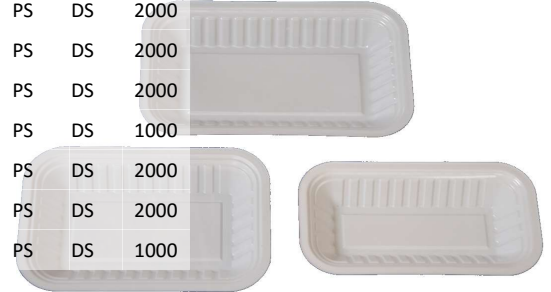

PS Snack, friet en overigen bakjes

ART. CODE	BESCHRIJVING	Type	Afmeting	Kwaliteit	Verp. Inh.
P200.012	A5 Snackbak Wit 155x77x30mm 2000st PS	A5	155x77x30mm	PS DS	2000
P200.013	A5 Snackbak Breed Wit 155x79x30mm 2000st PS	A5B	155x79x30mm	PS DS	2000
P200.014	A7 Snackbak Wit 122x95x33mm 2000st PS	A7	122x95x33mm	PS DS	2000
P200.015	A9 Snackbak Wit 145x95x36mm 2000st PS	A9	145x95x36mm	PS DS	2000
P200.016	A5 Snackbak Zwart 155x77x30mm 2000st PS	A5	155x77x30mm	PS DS	2000
P200.017	A7 Snackbak Zwart 122x95x33mm 2000st PS	A7	122x95x33mm	PS DS	2000
P200.018	A9 Snackbak Zwart 145x95x36mm 2000st PS	A9	145x95x36mm	PS DS	2000
P200.019	A7+1 Snack+saus bak Wit 170x95x33mm 1000st PS	A7+1	170x95x33mm	PS DS	1000
P200.020	A9+1 Snack+Saus bak Wit 203x95x36mm 1000st PS	A9+1	203x95x36mm	PS DS	1000
P200.029	A12+1 Snack+Saus bak Wit 203x110x35mm 750st PS	A12+1	203x110x35mm	PS DS	750
P200.030	A7+1 Snack+saus bak Zwart 170x95x33mm 1000st PS	A7+1	170x95x33mm	PS DS	1000
P200.031	A9+1 Snack+Saus bak Zwart 203x95x36mm 1000st PS	A9+1	203x95x36mm	PS DS	1000

Friet- & Snackbakjes PP

PS V-bakjes

ART. CODE	BESCHRIJVING	Type	Afmeting	Kwaliteit	Verp. Inh.
P200.070	V0 Horecabakje Wit 159x90x21mm 2000st PS	V0	159x90x21mm	PS DS	2000
P200.071	V1 Horecabakje Wit 163x110x22mm 2000st PS	V1	163x110x22mm	PS DS	2000
P200.072	V2 Horecabakje Wit 189x121x22mm 2000st PS	V2	189x121x22mm	PS DS	2000
P200.073	V3 Horecabakje Wit 203x144x22mm 1000st PS	V3	203x144x22mm	PS DS	1000
P200.074	V1 Horecabakje Zwart 163x110x22mm 2000st PS	V1	163x110x22mm	PS DS	2000
P200.075	V2 Horecabakje Zwart 189x121x22mm 2000st PS	V2	189x121x22mm	PS DS	2000
P200.076	V3 Horecabakje ZXwart 203x144x22mm 1000st PS	V3	203x144x22mm	PS DS	1000