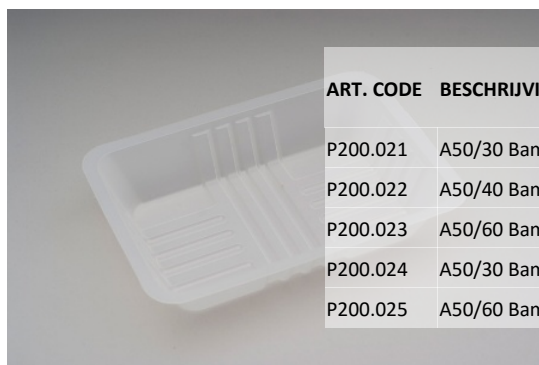

PS Snack, friet en overigen bakjes

ART. CODE	BESCHRIJVING	Type	Afmeting	Kwaliteit	Verp. Inh.
P200.012	A5 Snackbak Wit 155x77x30mm 2000st PS	A5	155x77x30mm	PS DS	2000
P200.013	A5 Snackbak Breed Wit 155x79x30mm 2000st PS	A5B	155x79x30mm	PS DS	2000
P200.014	A7 Snackbak Wit 122x95x33mm 2000st PS	A7	122x95x33mm	PS DS	2000
P200.015	A9 Snackbak Wit 145x95x36mm 2000st PS	A9	145x95x36mm	PS DS	2000
P200.016	A5 Snackbak Zwart 155x77x30mm 2000st PS	A5	155x77x30mm	PS DS	2000
P200.017	A7 Snackbak Zwart 122x95x33mm 2000st PS	A7	122x95x33mm	PS DS	2000
P200.018	A9 Snackbak Zwart 145x95x36mm 2000st PS	A9	145x95x36mm	PS DS	2000
P200.019	A7+1 Snack+saus bak Wit 170x95x33mm 1000st PS	A7+1	170x95x33mm	PS DS	1000
P200.020	A9+1 Snack+Saus bak Wit 203x95x36mm 1000st PS	A9+1	203x95x36mm	PS DS	1000
P200.029	A12+1 Snack+Saus bak Wit 203x110x35mm 750st PS	A12+1	203x110x35mm	PS DS	750
P200.030	A7+1 Snack+saus bak Zwart 170x95x33mm 1000st PS	A7+1	170x95x33mm	PS DS	1000
P200.031	A9+1 Snack+Saus bak Zwart 203x95x36mm 1000st PS	A9+1	203x95x36mm	PS DS	1000

Friet- & Snackbakjes PP

PS V-bakjes

ART. CODE	BESCHRIJVING	Type	Afmeting	Kwaliteit	Verp. Inh.
P200.070	V0 Horecabakje Wit 159x90x21mm 2000st PS	V0	159x90x21mm	PS DS	2000
P200.071	V1 Horecabakje Wit 163x110x22mm 2000st PS	V1	163x110x22mm	PS DS	2000
P200.072	V2 Horecabakje Wit 189x121x22mm 2000st PS	V2	189x121x22mm	PS DS	2000
P200.073	V3 Horecabakje Wit 203x144x22mm 1000st PS	V3	203x144x22mm	PS DS	1000
P200.074	V1 Horecabakje Zwart 163x110x22mm 2000st PS	V1	163x110x22mm	PS DS	2000
P200.075	V2 Horecabakje Zwart 189x121x22mm 2000st PS	V2	189x121x22mm	PS DS	2000
P200.076	V3 Horecabakje ZXwart 203x144x22mm 1000st PS	V3	203x144x22mm	PS DS	1000